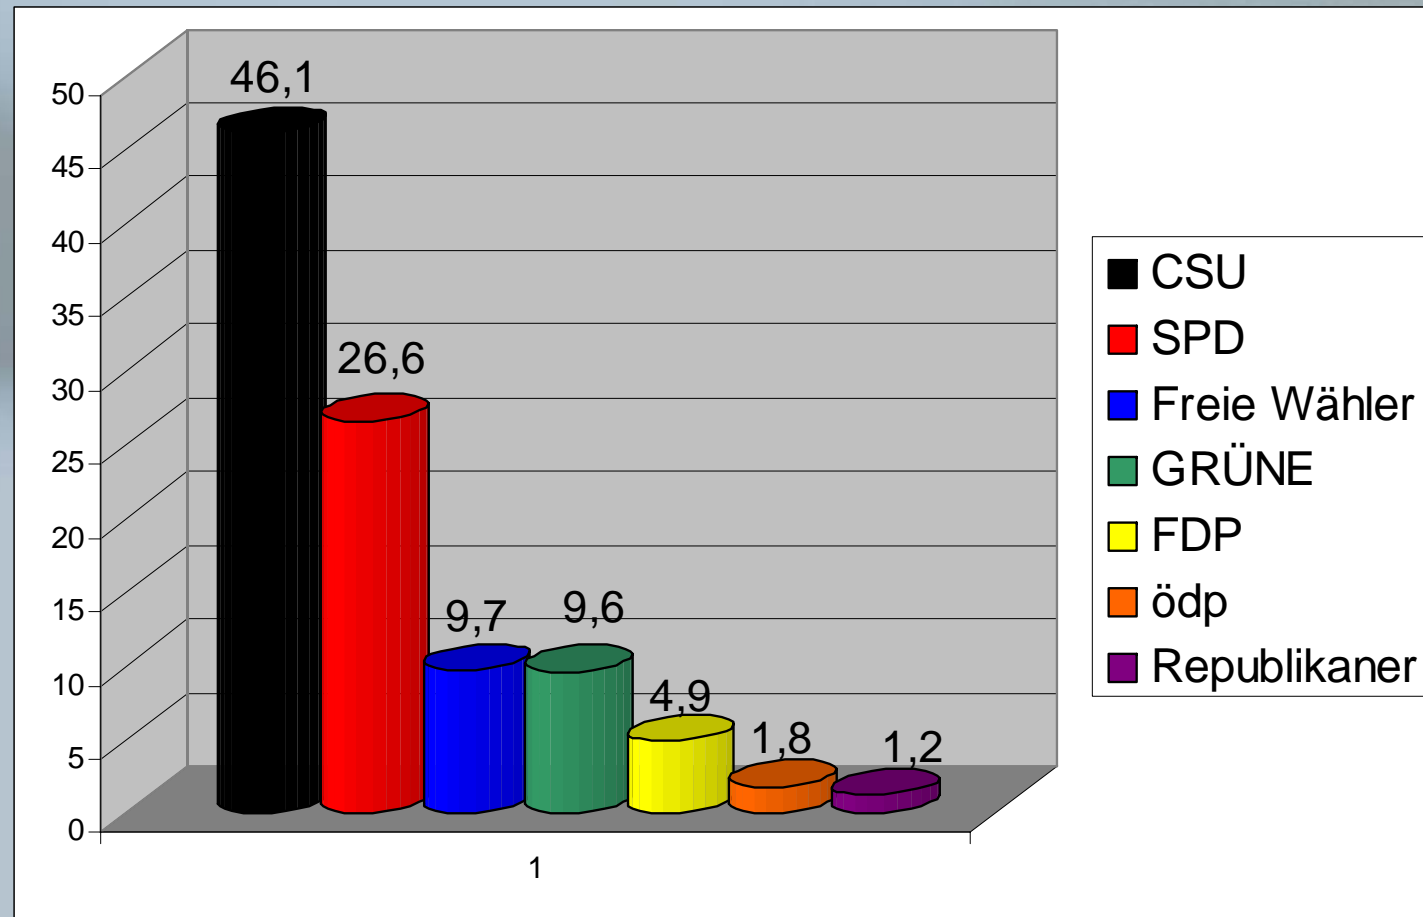

Kreistagswahl

Landkreis
München

Wahlbeteiligung in Prozent

Gesamtzahl Sitze: 70

Sitzverteilung 1990 bis 1996

Gesamtzahl Sitze: 70

Sitzverteilung 1996 bis 2002

Gesamtzahl Sitze: 70

Sitzverteilung 2002 bis 2008

Kreistagswahl

Landkreis
München

Stimmanteile 1996 in Prozent

Kreistagswahl

Landkreis
München

Stimmanteile 2002 in Prozent