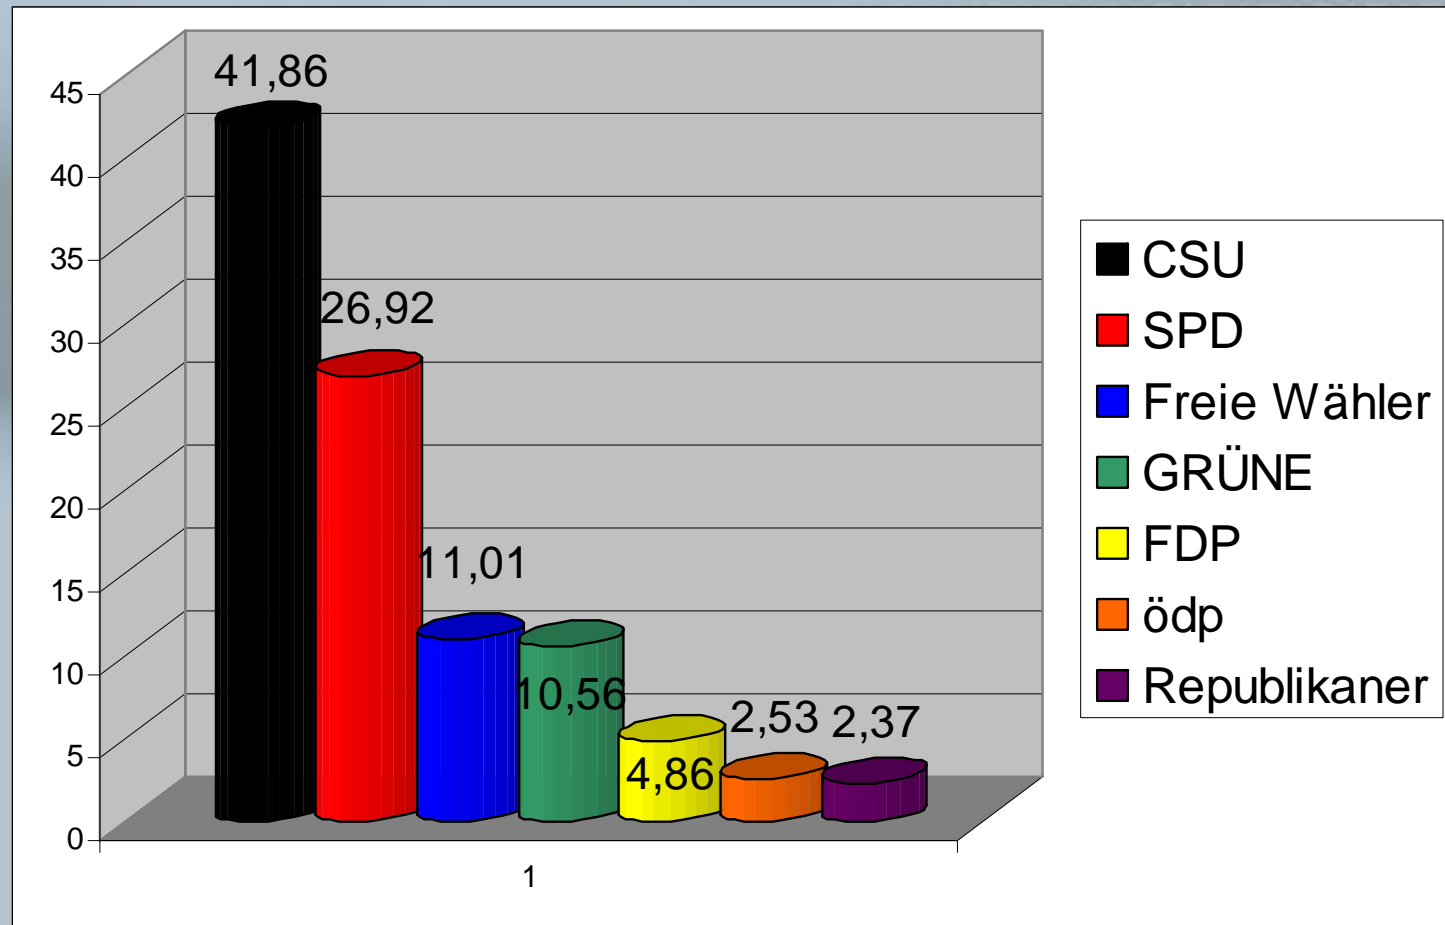

| | | |
|----------------------|----------------------------|-------------|
| 24. März 1996 | Heiner Janik, CSU | 54 % |
| | Dietrich Heyne, SPD | 46 % |

| | | |
|----------------------|-------------------------------------|---------------|
| 03. März 2002 | Heiner Janik, CSU | 54,9 % |
| | Dietrich Heyne, SPD | 32,1 % |
| | Susanna Tausendfreund, Grüne | 13,0 % |

Kreistagswahl

Landkreis
München

Wahlbeteiligung in Prozent

Gesamtzahl Sitze: 70

Sitzverteilung 1990 bis 1996

Gesamtzahl Sitze: 70

Sitzverteilung 1996 bis 2002

Gesamtzahl Sitze: 70

Sitzverteilung 2002 bis 2008

Kreistagswahl

Landkreis
München

Stimmanteile 1996 in Prozent

Kreistagswahl

Landkreis
München

Stimmanteile 2002 in Prozent