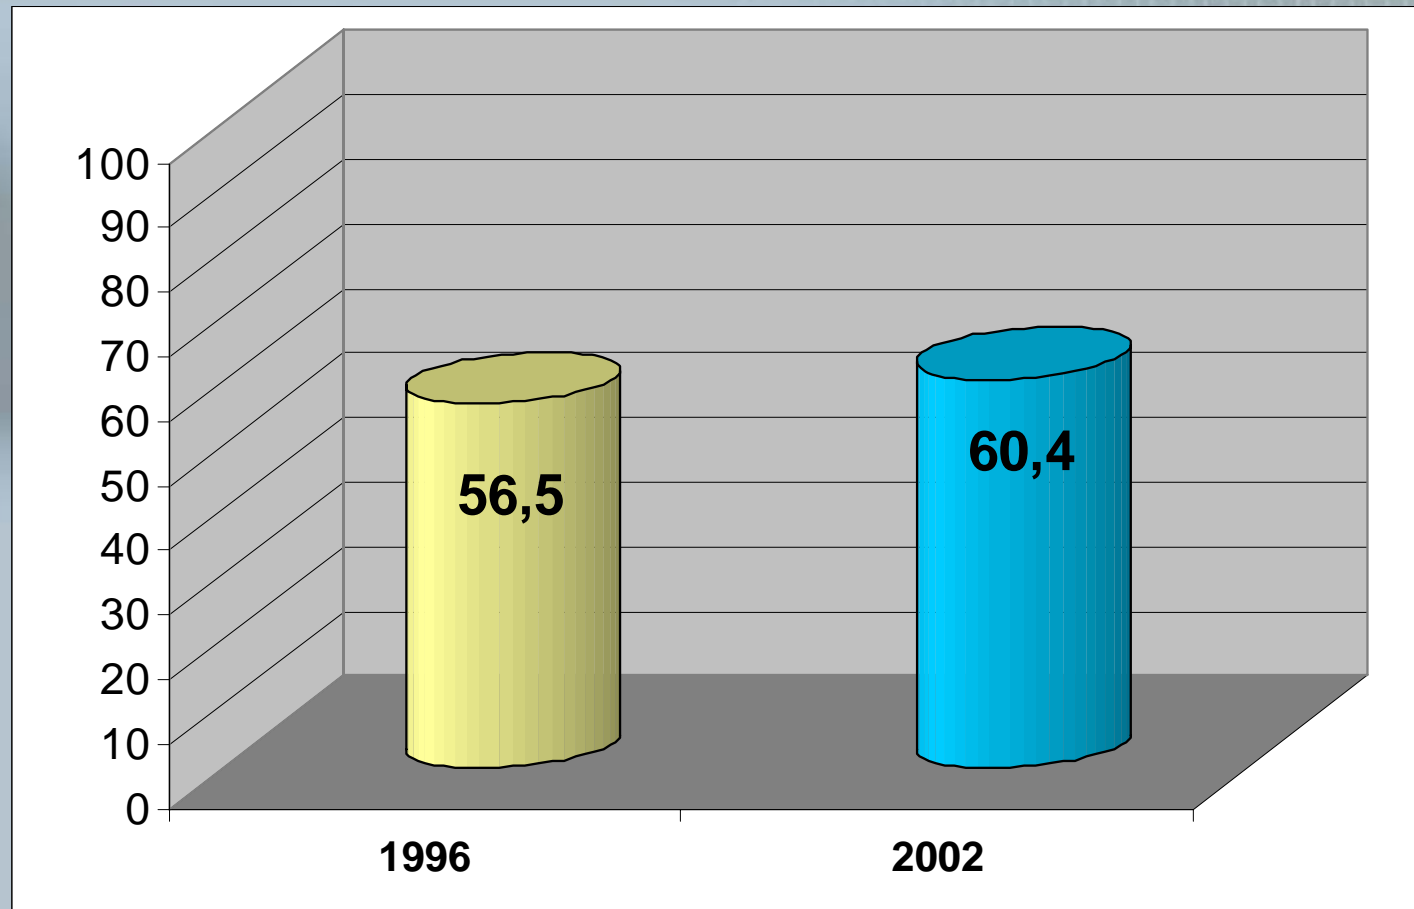

18. März 1990 Dr. Joachim Gillessen, CSU 49,88 %

Dietrich Heyne, SPD 31,07 %

01. April 1990 Dr. Joachim Gillessen, CSU 54,90 %

Landratswahlen

Landkreis
München

| | | |
|----------------------|-------------------------------------|----------------|
| 10. März 1996 | Heiner Janik, CSU | 44,16 % |
| | Dietrich Heyne, SPD | 31,26 % |
| | Susanna Tausendfreund, Grüne | 11,41 % |
| | Gottfried Schwarzmann, FW | 8,02 % |
| | Jörg Scholler, FDP | 5,11 % |

| | | |
|----------------------|----------------------------|-------------|
| 24. März 1996 | Heiner Janik, CSU | 54 % |
| | Dietrich Heyne, SPD | 46 % |

| | | |
|----------------------|-------------------------------------|---------------|
| 03. März 2002 | Heiner Janik, CSU | 54,9 % |
| | Dietrich Heyne, SPD | 32,1 % |
| | Susanna Tausendfreund, Grüne | 13,0 % |

Kreistagswahl

Landkreis
München

Wahlbeteiligung in Prozent

Gesamtzahl Sitze: 70

Sitzverteilung 1990 bis 1996

Gesamtzahl Sitze: 70

Sitzverteilung 1996 bis 2002

Gesamtzahl Sitze: 70