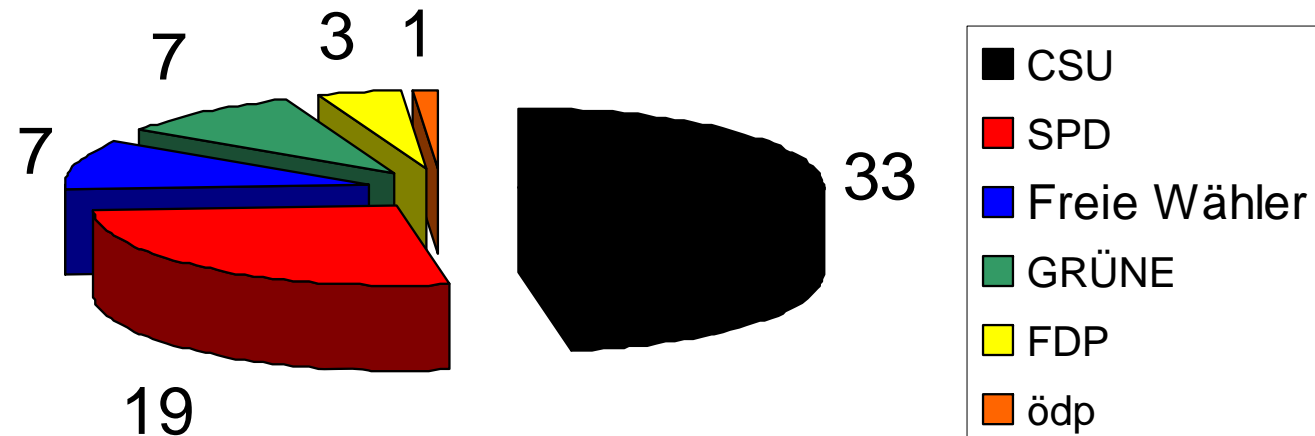

Kreistagswahl

Landkreis
München

Wahlbeteiligung in Prozent

Gesamtzahl Sitze: 70

Sitzverteilung 1990 bis 1996

Gesamtzahl Sitze: 70

Sitzverteilung 1996 bis 2002

Gesamtzahl Sitze: 70