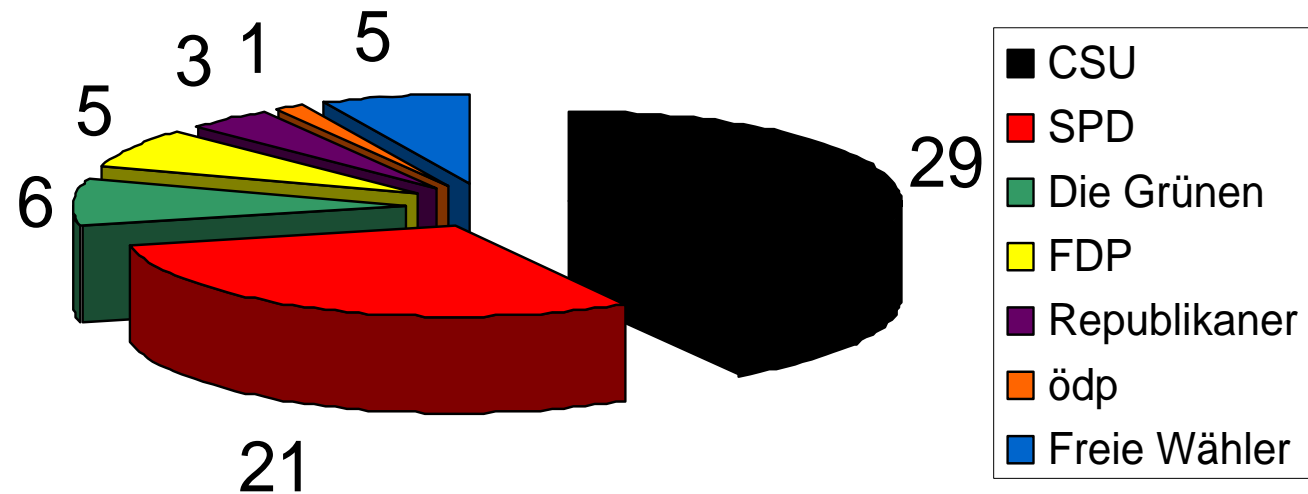

Kreistagswahl

Landkreis
München

Wahlbeteiligung in Prozent

Gesamtzahl Sitze: 70

Sitzverteilung 1990 bis 1996

Gesamtzahl Sitze: 70

Sitzverteilung 1996 bis 2002

Gesamtzahl Sitze: 70