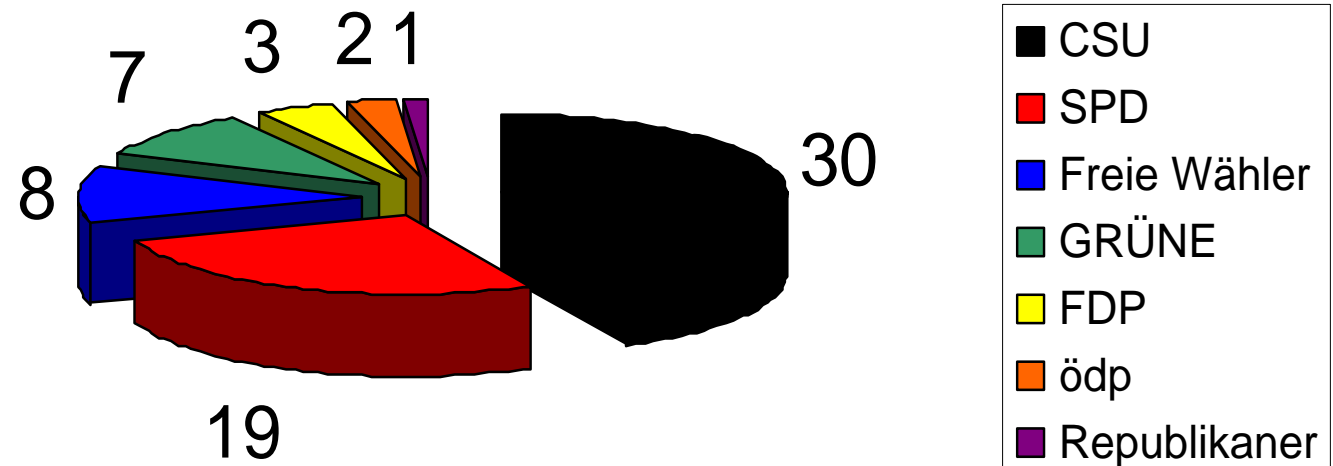

Kreistagswahl

Landkreis
München

Wahlbeteiligung in Prozent

Gesamtzahl Sitze: 70

Sitzverteilung 1990 bis 1996

Gesamtzahl Sitze: 70

Sitzverteilung 1996 bis 2002

Gesamtzahl Sitze: 70